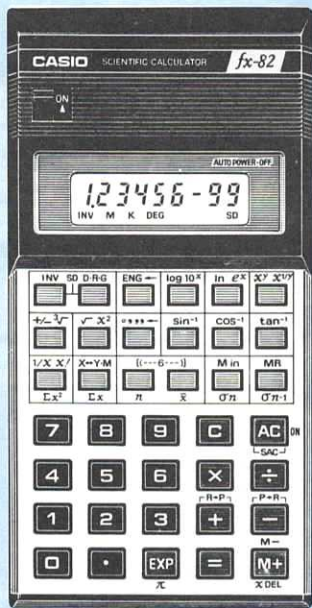

exija

GARANTIA

B

BELEZÃO COELHO, LDA.

2 ANOS

NÃO HÁ PROBLEMA QUE RESISTA...

CALCULADORAS CIENTÍFICAS

Fx - 82 B

- 8 + 2 dígitos
- 75 funções
- Hiperbólicas
- Estatística
- Percentagem
- Not. engenharia

Fx - 250

- Versão tipo agenda da Fx 82 B

Fx - 85 M

- 8 + 2 dígitos
- 79 funções
- Hiperbólicas
- Cálculo de frações
- Estatística
- Percentagem